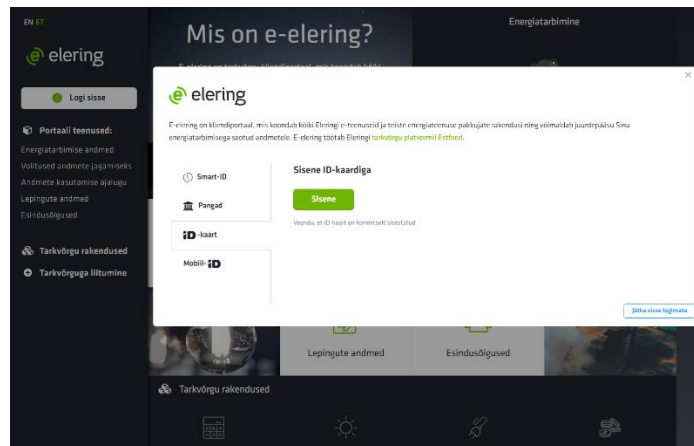

Andmete töötlemiseks volituse (andmeteale ligipääsuõiguse) andmine e-eling-is

1. Ava veebileht <https://e.eling.ee>.

2. Logi sisse kasutades sobivat autentimise vahendit.

3. Vali sobiv roll, kellena soovid portaalis tegutseda.

Tarkvõrgu rakendused
Tarkvõrguga liitumine

Vali, keda portaalis esindad

Peale esindatava valimist tegutsed e-elingi portaalis esindatava nimel. Esindajana tegutsedes näed esindatava energiaarbitrimisega seotud andmeid (lepingute põhiaandmeid, andmete kasutamise ajalugu ja mõtteandmeid). Lisaks saad õiguste olemasolul hallata juurdepääsuõigusi esindatava energiaarbitrimisega seotud andmetele ning esindusõigusi, ja edasi anda õigust, millega saab hallata mõttepunkti andmete jagamist.