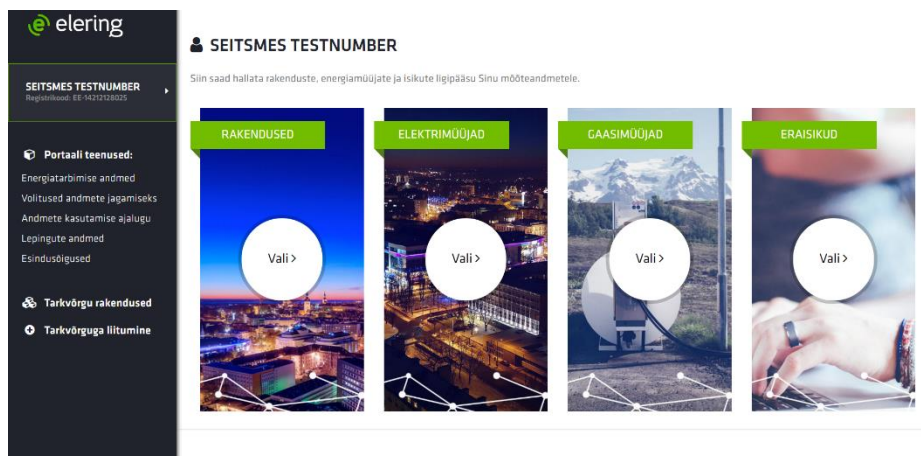

5. Vali, kellele soovid volitust ehk andmetele ligipääsuõigust anda: „Rakendused“, „Elektrimüüjad“, „Gaasimüüjad“ või „Eraisikud“.