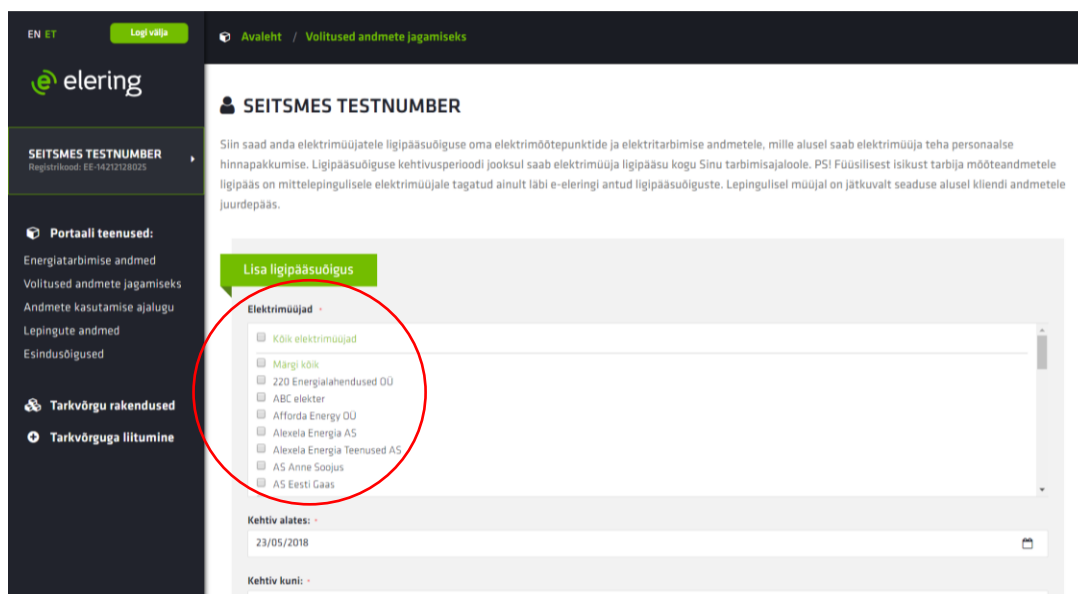

6. Vali, kellele ligipääsuõiguse anda soovid.