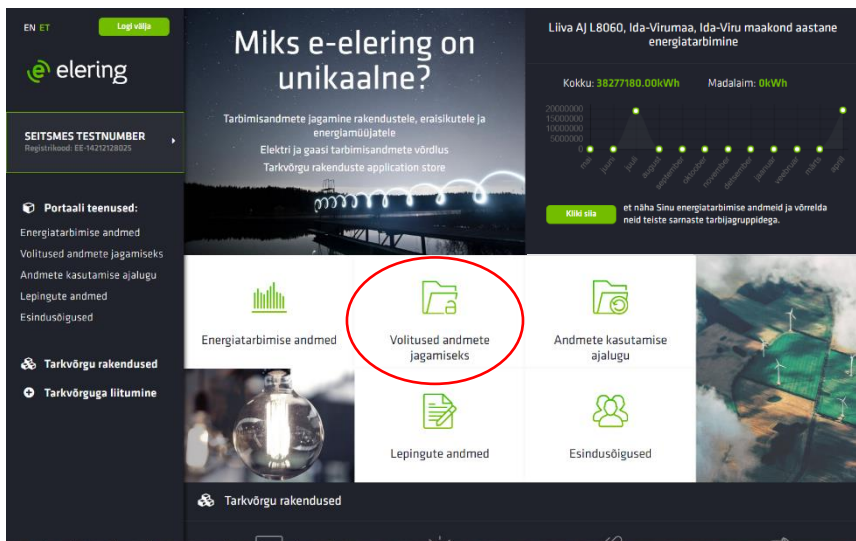

Tarkvõrgu rakendused
Tarkvõrguga liitumine

Vali, keda portaalis esindad

Peale esindatava valimist tegutsed e-elingi portaalis esindatava nimel. Esindajana tegutsedes näed esindatava energiaarbitrimisega seotud andmeid (lepingute põhiaandmeid, andmete kasutamise ajalugu ja mõtteandmeid). Lisaks saad õiguste olemasolul hallata juurdepääsuõigusi esindatava energiaarbitrimisega seotud andmetele ning esindusõigusi, ja edasi anda õigust, millega saab hallata mõttepunkti andmete jagamist.

e-eling

Copyright © Elering, kõik õigused kaitstud. [Abi](#) [KKK](#) [Kasutustingimused](#) [Küpsised](#)

4. Avalehel vali „Volitused andmete jagamiseks“.

5. Vali, kellele soovid volitust ehk andmetele ligipääsuõigust anda: „Rakendused“, „Elektrimüüjad“, „Gaasimüüjad“ või „Eraisikud“.